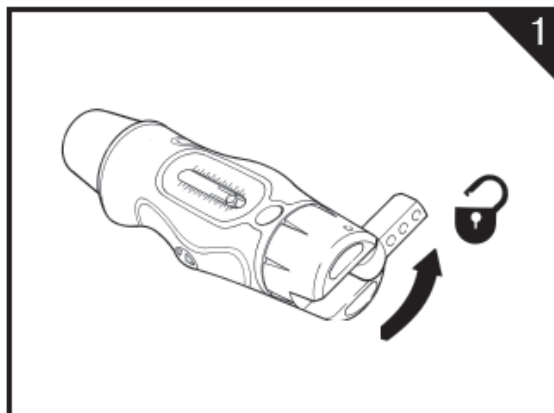

## ECLIPSE Torque Screwdriver

- Unlock • Déverrouiller la mollette
- Entsichern • Sbloccare • Desbloquear

- Lock • Verrouiller la mollette
- Sichern • Bloccare • Bloquear

- Turn knob to adjust • Tournez le pommeau pour régler
- Zur Einstellung des gewünschten Wertes, betätigen Sie den Drehknopf am Ende des Handgriffes
- Ruotare il pomello di regolazione
- Ajuste el par girando extremo