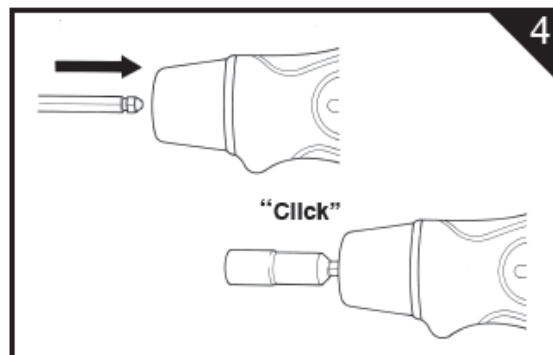

## ECLIPSE Torque Screwdriver

- Unlock • Déverrouiller la mollette
- Entsichern • Sbloccare • Desbloquear

- Lock • Verrouiller la mollette
- Sichern • Bloccare • Bloquear

- Turn knob to adjust • Tournez le pommeau pour régler
- Zur Einstellung des gewünschten Wertes, betätigen Sie den Drehknopf am Ende des Handgriffes
- Ruotare il pomello di regolazione
- Ajuste el par girando extremo