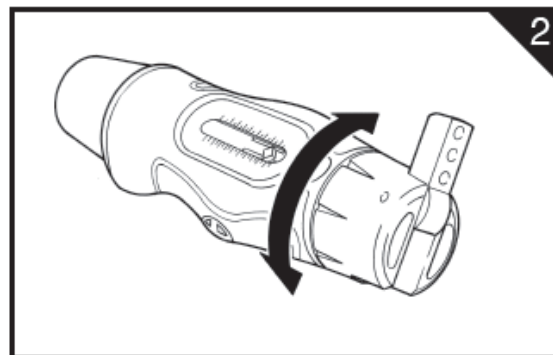

## ECLIPSE Torque Screwdriver

- Unlock • Déverrouiller la mollette
- Entsichern • Sbloccare • Desbloquear

- Lock • Verrouiller la mollette
- Sichern • Bloccare • Bloquear

- Turn knob to adjust • Tournez le pommeau pour régler
- Zur Einstellung des gewünschten Wertes, betätigen Sie den Drehknopf am Ende des Handgriffes
- Ruotare il pomello di regolazione
- Ajuste el par girando extremo