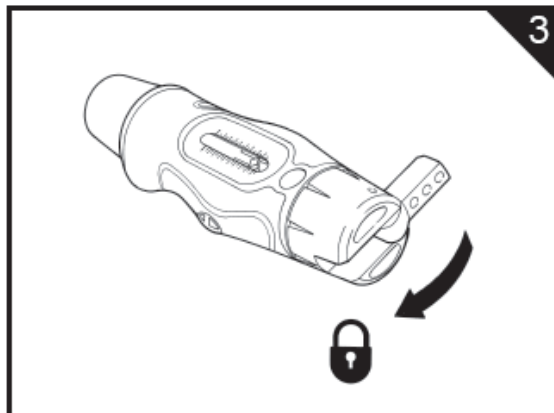

## ECLIPSE Torque Screwdriver

- Unlock • Déverrouiller la mollette
- Entsichern • Sbloccare • Desbloquear

- Lock • Verrouiller la mollette
- Sichern • Bloccare • Bloquear

- Turn knob to adjust • Tournez le pommeau pour régler
- Zur Einstellung des gewünschten Wertes, betätigen Sie den Drehknopf am Ende des Handgriffes
- Ruotare il pomello di regolazione
- Ajuste el par girando extremo