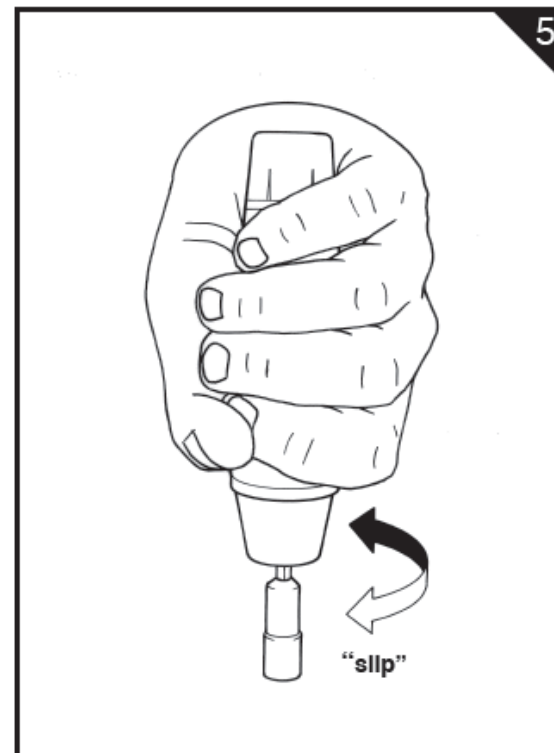

## ECLIPSE Torque Screwdriver

- Unlock • Déverrouiller la mollette
- Entsichern • Sbloccare • Desbloquear

- Lock • Verrouiller la mollette
- Sichern • Bloccare • Bloquear

- Turn knob to adjust • Tournez le pommeau pour régler
- Zur Einstellung des gewünschten Wertes, betätigen Sie den Drehknopf am Ende des Handgriffes
- Ruotare il pomello di regolazione
- Ajuste el par girando extremo