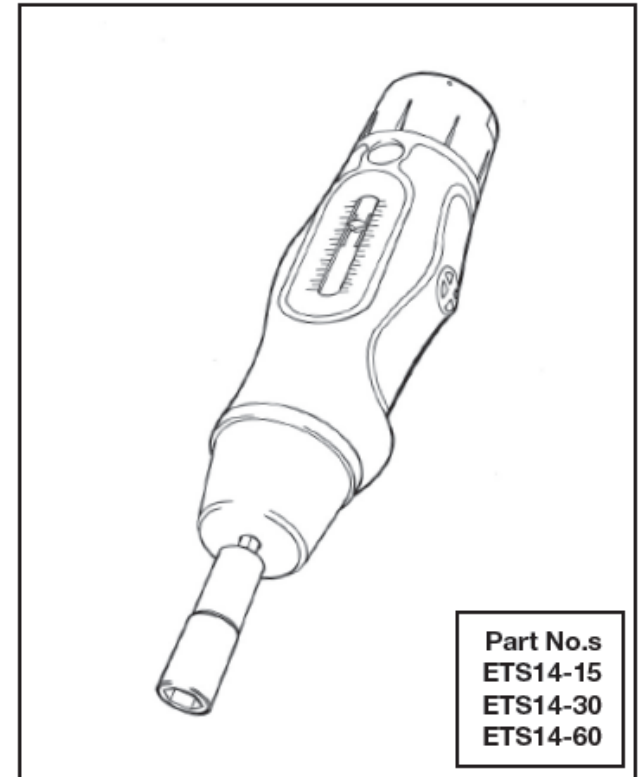

# ECLIPSE

PROFESSIONAL ENGINEERING TOOLS

Part No.s  
ETS14-15  
ETS14-30  
ETS14-60

**ECLIPSE** Torque Screwdriver

## ECLIPSE Torque Screwdriver

- Unlock • Déverrouiller la mollette
- Entsichern • Sbloccare • Desbloquear

- Lock • Verrouiller la mollette
- Sichern • Bloccare • Bloquear

- Turn knob to adjust • Tournez le pommeau pour régler
- Zur Einstellung des gewünschten Wertes, betätigen Sie den Drehknopf am Ende des Handgriffes
- Ruotare il pomello di regolazione
- Ajuste el par girando extremo